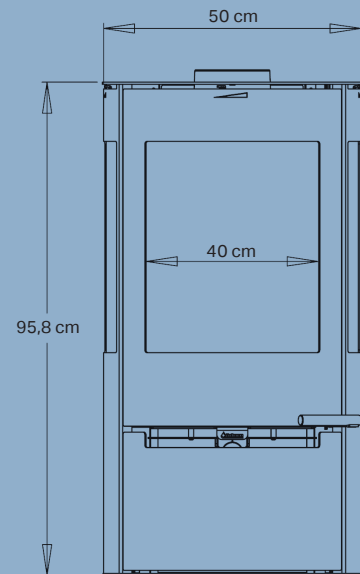

Aduro 9

- Enkel betjening
- Ren forbrænding
- Effektivt rudeskyl
- 5 års garanti*

**Aduro
Tronic**

Automatisk
lufttilførsel
op til 40%
mindre brændeforbrug

Specifikationer

Nominel effekt	6,0 kW
Opvarmer	30-140 m ²
Røgafgang	Ø15 cm top/bag
Afstand til brændbart materiale	Bagud 20 cm, til siden 70 cm
Brændkammerbredde	40 cm
Mål (HxBxD)	95,8 x 50 x 44,7 cm
Afstand fra gulv til center bagudgang	84 cm
Vægt	93 kg
Farve/Materiale	Sort pladejern
Virkningsgrad	80%
Godkendelser	Svanemærket, NS3058, CE, EN13240 & Ecodesign 2022
Inkl. Aduro-tronic automatik	✓
Energiklasse	A ⁺
Energieffektivitetsindeks	108,9