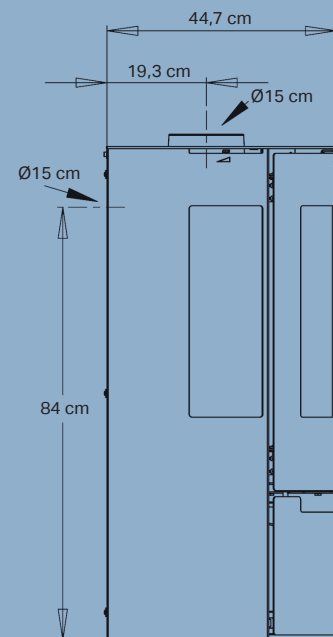

Aduro 9

- Enkel betjening
- Ren forbrænding
- Effektivt rudeskyl
- 5 års garanti*

**Aduro
Tronic**

Automatisk
lufttilførsel
op til 40%
mindre brændeforbrug

Specifikationer

Nominel effekt	6,0 kW
Opvarmer	30-140 m ²
Røgafgang	Ø15 cm top/bag
Afstand til brændbart materiale	Bagud 20 cm, til siden 70 cm
Brændkammerbredde	40 cm
Mål (HxBxD)	95,8 x 50 x 44,7 cm
Afstand fra gulv til center bagudgang	84 cm
Vægt	93 kg
Farve/Materiale	Sort pladejern
Virkningsgrad	80%
Godkendelser	Svanemærket, NS3058, CE, EN13240 & Ecodesign 2022
Inkl. Aduro-tronic automatik	✓
Energiklasse	A ⁺
Energieffektivitetsindeks	108,9