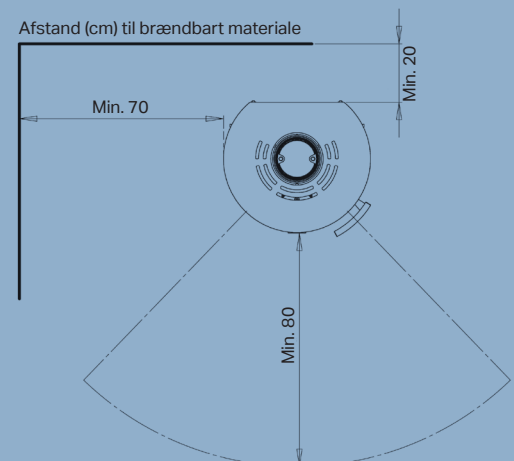

Aduro 9

- Enkel betjening
- Ren forbrænding
- Effektivt rudeskyl
- 5 års garanti*

**Aduro
Tronic**

Automatisk
lufttilførsel
op til 40%
mindre brændeforbrug

Specifikationer

Nominel effekt	6,0 kW
Opvarmer	30-140 m ²
Røgafgang	Ø15 cm top/bag
Afstand til brændbart materiale	Bagud 20 cm, til siden 70 cm
Brændkammerbredde	40 cm
Mål (HxBxD)	95,8 x 50 x 44,7 cm
Afstand fra gulv til center bagudgang	84 cm
Vægt	93 kg
Farve/Materiale	Sort pladejern
Virkningsgrad	80%
Godkendelser	Svanemærket, NS3058, CE, EN13240 & Ecodesign 2022
Inkl. Aduro-tronic automatik	✓
Energiklasse	A ⁺
Energieffektivitetsindeks	108,9

*Registrer din Aduro brændeovn på aduro.dk/garanti senest fem måneder efter køb og få fem års gratis garanti.

EAN: 5704065003406
DB: 1410446